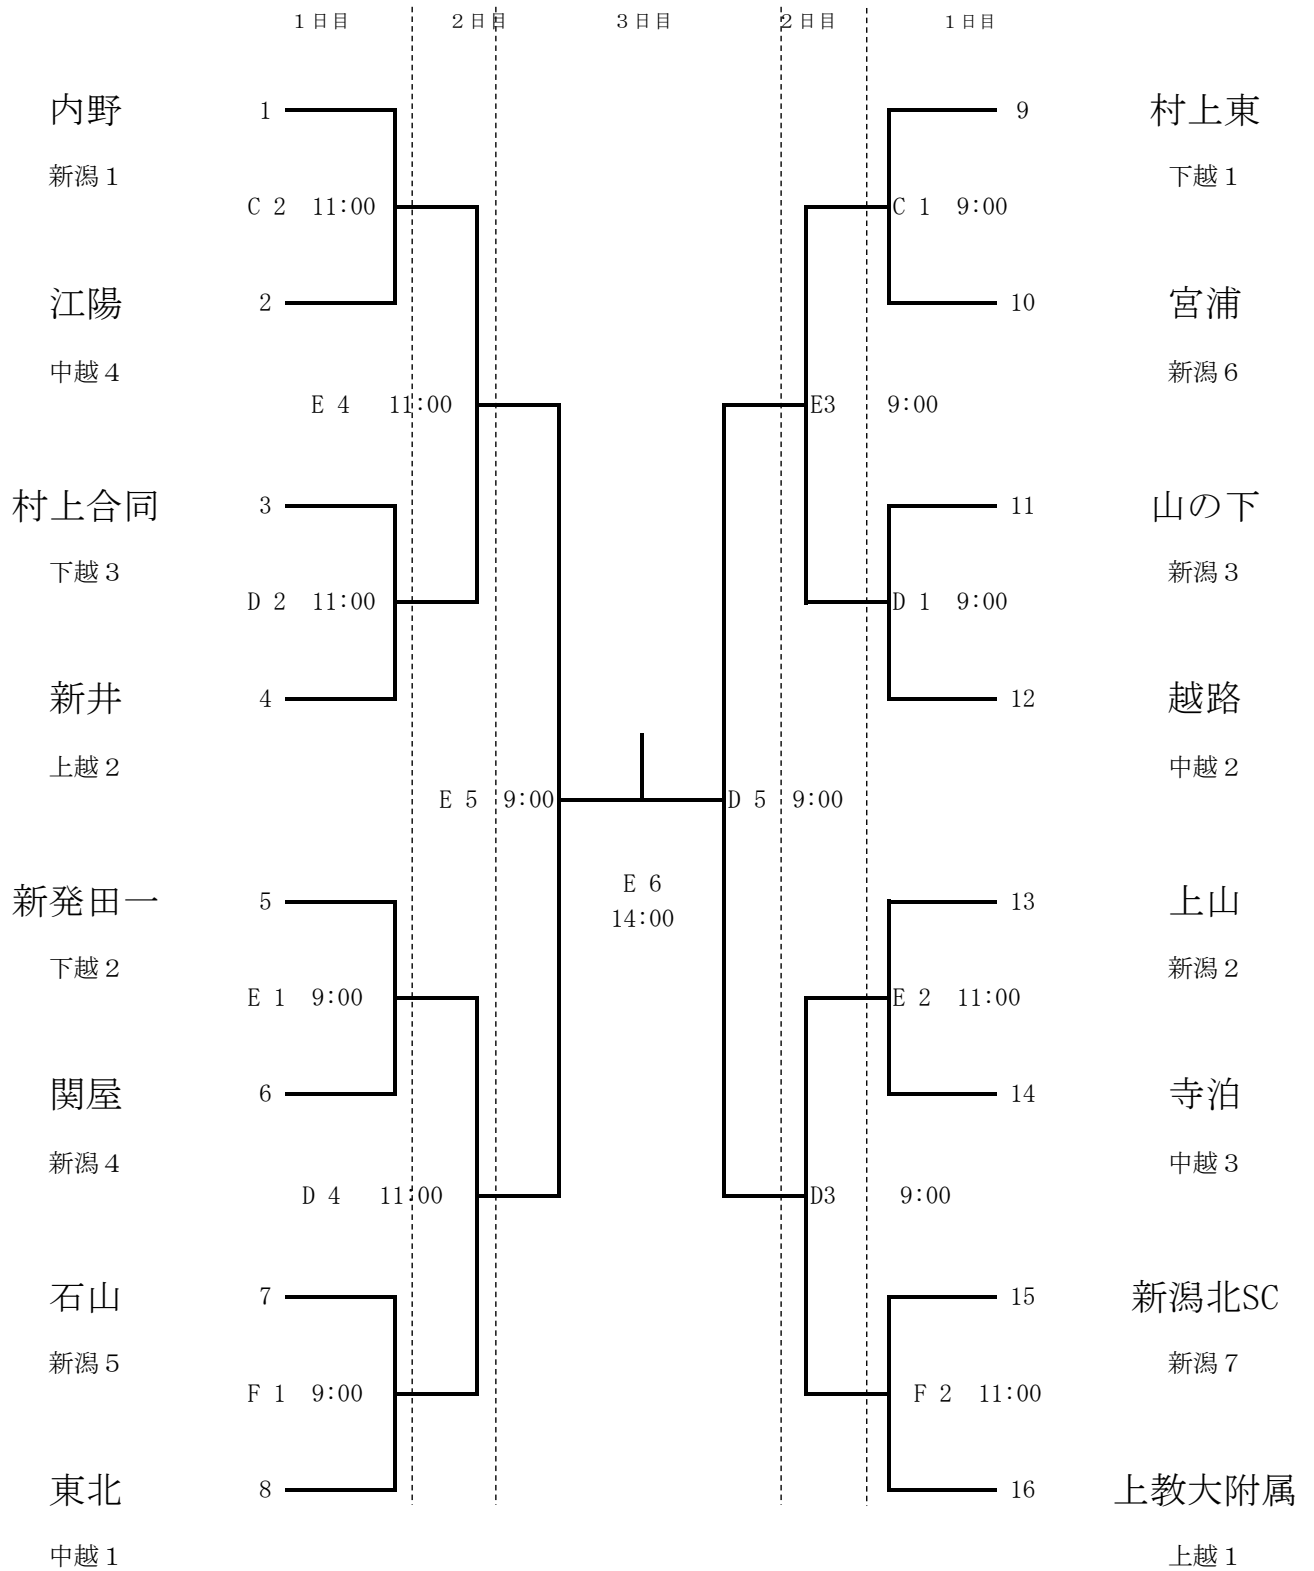

第54回新潟県中学校総合体育大会
第57回新潟県中学校サッカー大会組み合わせ

C : 新潟聖籠スポーツセンターアルビレッジC (天然芝)
D : 新潟聖籠スポーツセンターアルビレッジD (人工芝)
E : 新潟聖籠スポーツセンターアルビレッジE (人工芝)
F : 新潟聖籠スポーツセンターアルビレッジF (人工芝)