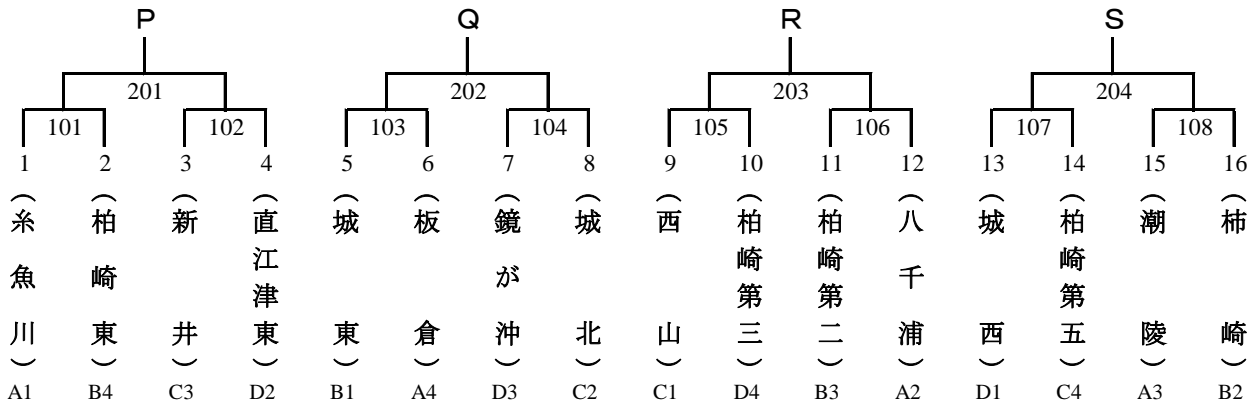

団体〔第2・3ステージ〕

〔男子〕 〔第2ステージ〕

〔第3ステージ〕

決勝リーグ	P	Q	R	S	試合得点	順位
P.						
Q.						
R.						
S.						

試合順

第1試合	P - S	301
	Q - R	302
第2試合	P S 勝 - Q R 敗	401
	Q R 勝 - P S 敗	402
第3試合	Q R 勝 - P S 勝	501
	P S 敗 - Q R 敗	502

〔女子〕 〔第2ステージ〕

〔第3ステージ〕

決勝リーグ	P	Q	R	S	試合得点	順位
P.						
Q.						
R.						
S.						

試合順

第1試合	P - S	301
	Q - R	302
第2試合	P S 勝 - Q R 敗	401
	Q R 勝 - P S 敗	402
第3試合	Q R 勝 - P S 勝	501
	P S 敗 - Q R 敗	502

※各トーナメントにA～Dのすべてのグループが入ることを原則とする。