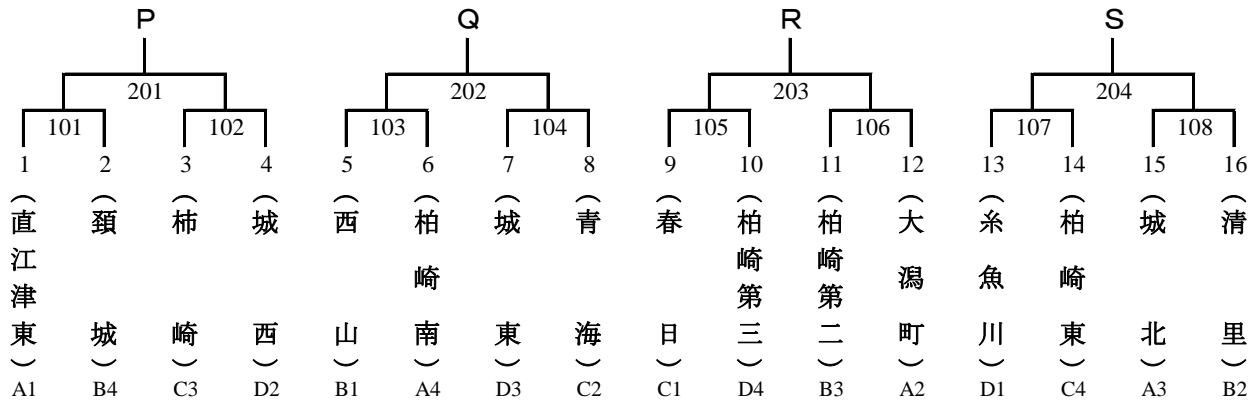

団体〔第2・3ステージ〕

〔男子〕 〔第2ステージ〕

〔第3ステージ〕

決勝リーグ	P	Q	R	S	試合得点	順位
P.						
Q.						
R.						
S.						

試合順

第1試合	P - S	301
	Q - R	302
第2試合	P S 勝 - Q R 敗	401
	Q R 勝 - P S 敗	402
第3試合	Q R 勝 - P S 勝	501
	P S 敗 - Q R 敗	502

〔女子〕 〔第2ステージ〕

〔第3ステージ〕

決勝リーグ	P	Q	R	S	試合得点	順位
P.						
Q.						
R.						
S.						

試合順

第1試合	P - S	301
	Q - R	302
第2試合	P S 勝 - Q R 敗	401
	Q R 勝 - P S 敗	402
第3試合	Q R 勝 - P S 勝	501
	P S 敗 - Q R 敗	502

※各トーナメントにA～Dのすべてのグループが入ることを原則とする。