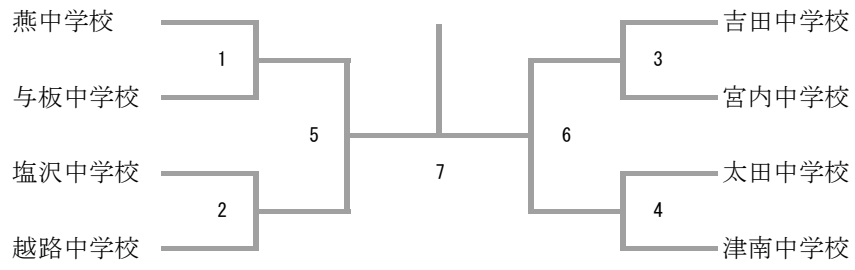

男子団体

男子団体	燕中学校	宮内中学校	吉田中学校	越路中学校	勝-敗	順 位
燕中学校	/	1	3	5		
宮内中学校	1	/	6	4		
吉田中学校	3	6	/	2		
越路中学校	5	4	2	/		

女子団体

三位決定戦

男子シングルス

男子ダブルス

女子シングルス

女子ダブルス