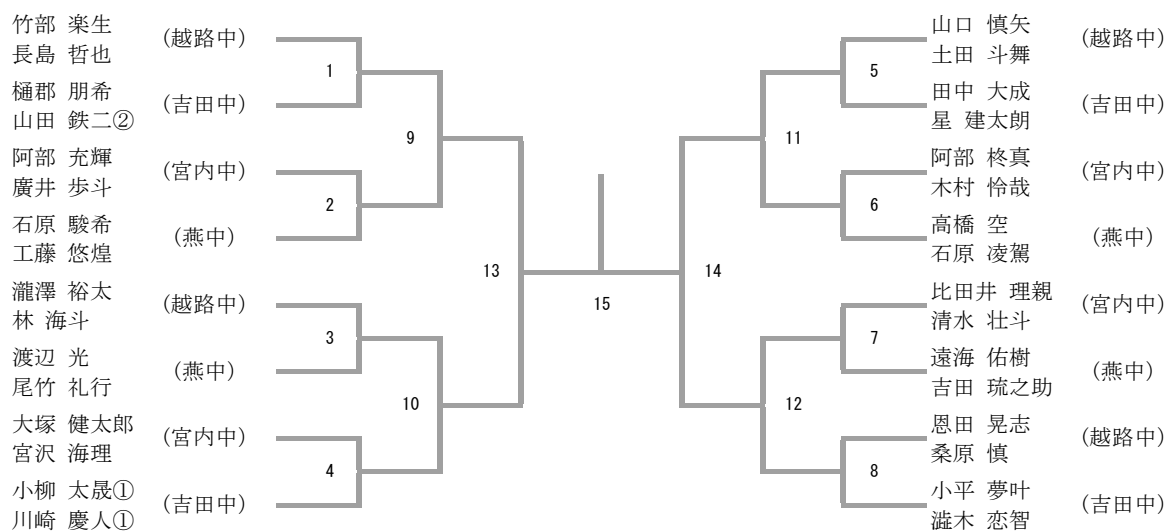

男子団体

男子団体	燕中学校	宮内中学校	吉田中学校	越路中学校	勝-敗	順 位
燕中学校	/	1	3	5		
宮内中学校	1	/	6	4		
吉田中学校	3	6	/	2		
越路中学校	5	4	2	/		

女子団体

三位決定戦

男子シングルス

男子ダブルス

女子シングルス

女子ダブルス