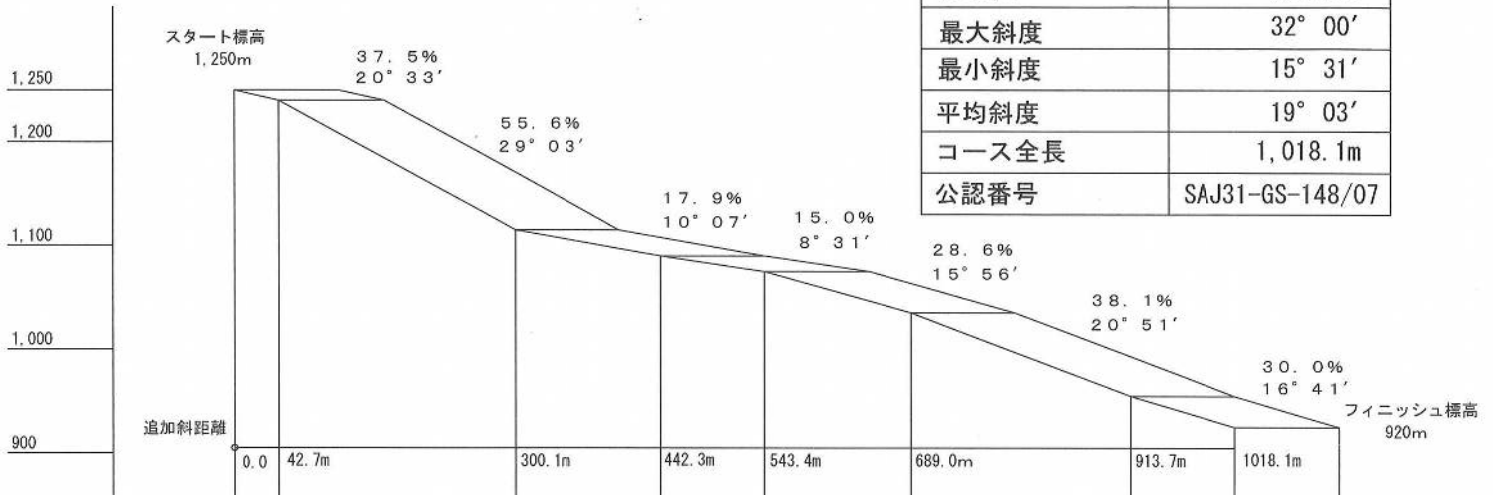

第56回 全国中学校スキー大会 (GS)

TECHNICAL DATA

種 目	GSL	
	男子	女子
スタート標高	1,250.00m	
フィニッシュ標高	920.00m	
高低差	330.00m	
最大斜度	32° 00'	
最小斜度	15° 31'	
平均斜度	19° 03'	
コース全長	1,018.1m	
公認番号	SAJ31-GS-148/07	

【ジャイアントスラローム】

第56回 全国中学校スキー大会 (SL)

TECHNICAL DATA

種 目	SL	
	男子	女子
スタート標高	1,070.00m	
フィニッシュ標高	920.00m	
高低差	150.00m	
最大斜度	22° 37'	
最小斜度	15° 31'	
平均斜度	17° 40'	
コース全長	474.7m	
公認番号	SAJ31-SL-143/05	

【スラローム】