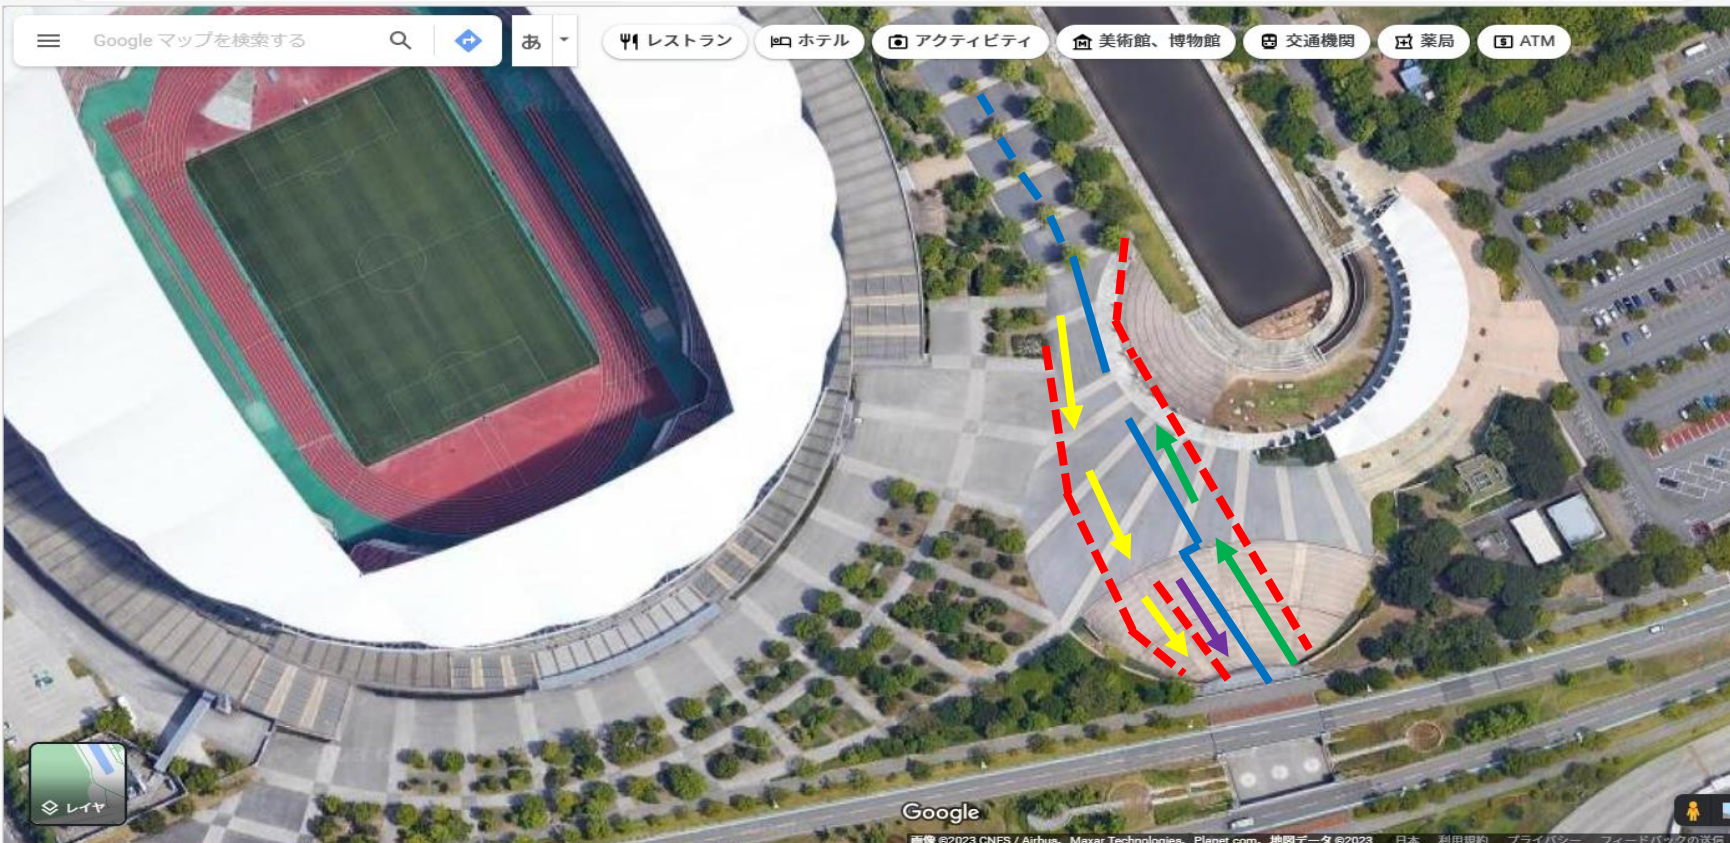

11:49 2022/12/13

Windows taskbar: コース図\_全ABC, Google マップ および..., gazou - Excel

Google

Google マップを検索する 🔍 📍 あ ▾

- 🍴 レストラン
- 🏨 ホテル
- 📷 アクティビティ
- 🏛️ 美術館、博物館
- 🚗 交通機関
- 🏪 薬局
- 🏧 ATM

Google