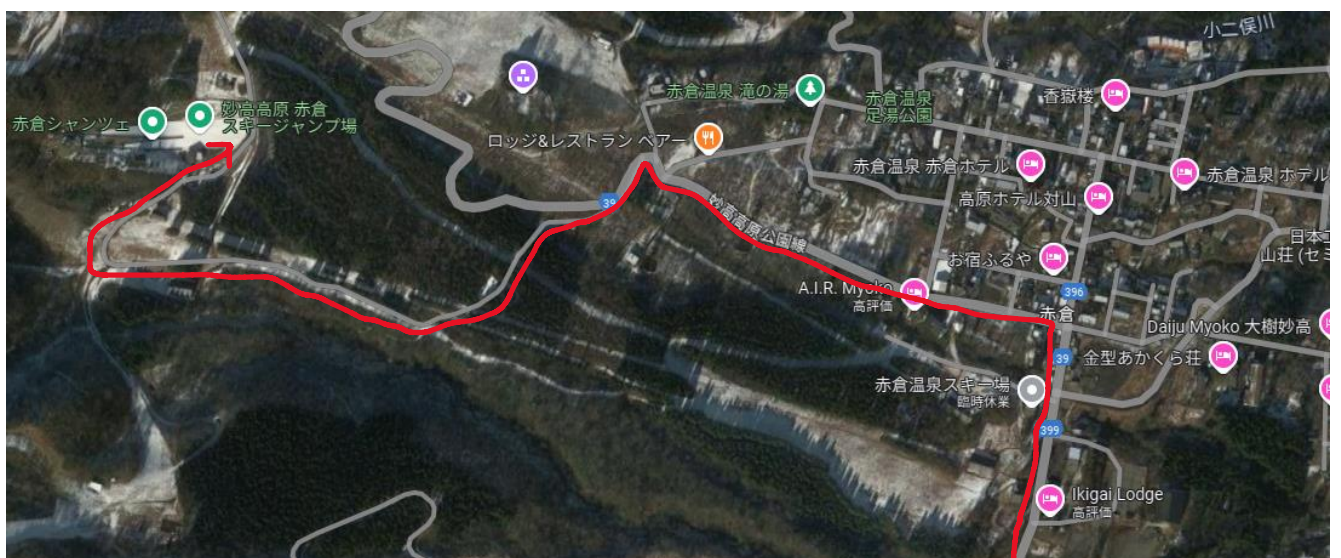

第68回新潟県中学校スキー大会ジャンプ・コンバインド競技 連絡

令和6年10月21日
県中体連ジャンプ専門部

<ジャンプ競技>

1 タイムテーブルについて(別紙参照)

- ※当日の気象条件によってはこの時間から大きく変わることもあります。
- ※コンバインドクロスについての詳細は、県中スキー準備会後に正式決定します。

2 受付

- ・妙高高原赤倉シャンツェクラブハウスにて、8時30分より行います。

3 駐車場について

- ・妙高高原赤倉シャンツェ駐車場(無料)をご利用ください。

4 その他

- ・各自、防寒対策(スキーウェア、帽子、手袋、長靴等)をお願いします。